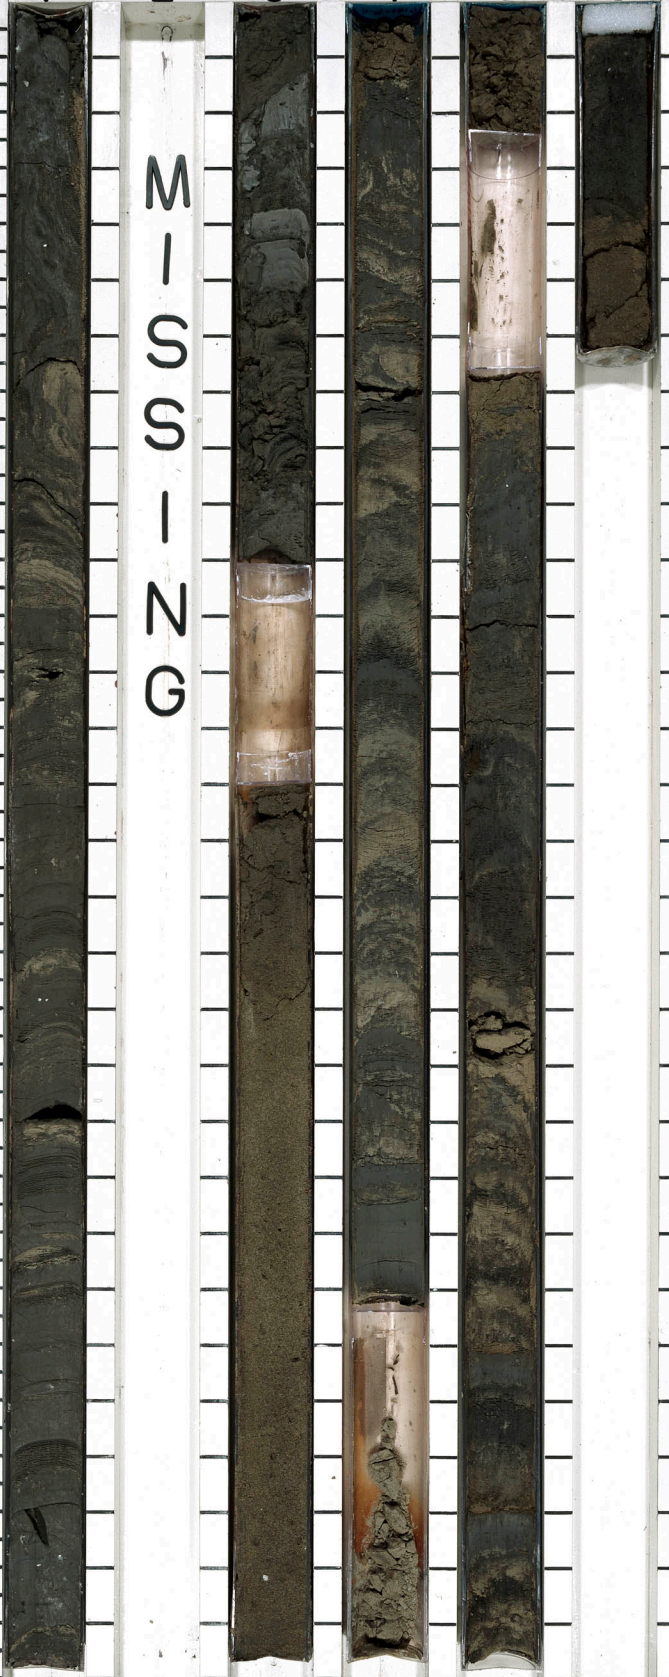

LEG
96
SITE
6-5
HOLE
A
CORE
6H

5
10
15
20
25
30
35
40
45
50
55
60
65
70
75
80
85
90
95
100
105
110
115
120
125
130
135
140
145
150

1
2
3
4
5
6

M
I
S
S
I
N
G

PHOTOGRAPHED
JULY 8, 1993

LEG
96
SITE
615
A

SUB-BOTTOM DEPTH

1-cc

2-cc

3-cc

4-cc

5-cc

6-cc

7-cc

8-cc & 9-cc

5
10
15
20
25
30
35
40
45
50
55
60
65
70
75
80
85
90
95
100
105
110
115
120
125
130
135
140
145
150

100% Reflectance
Lighting: 5000K, 1000 lux