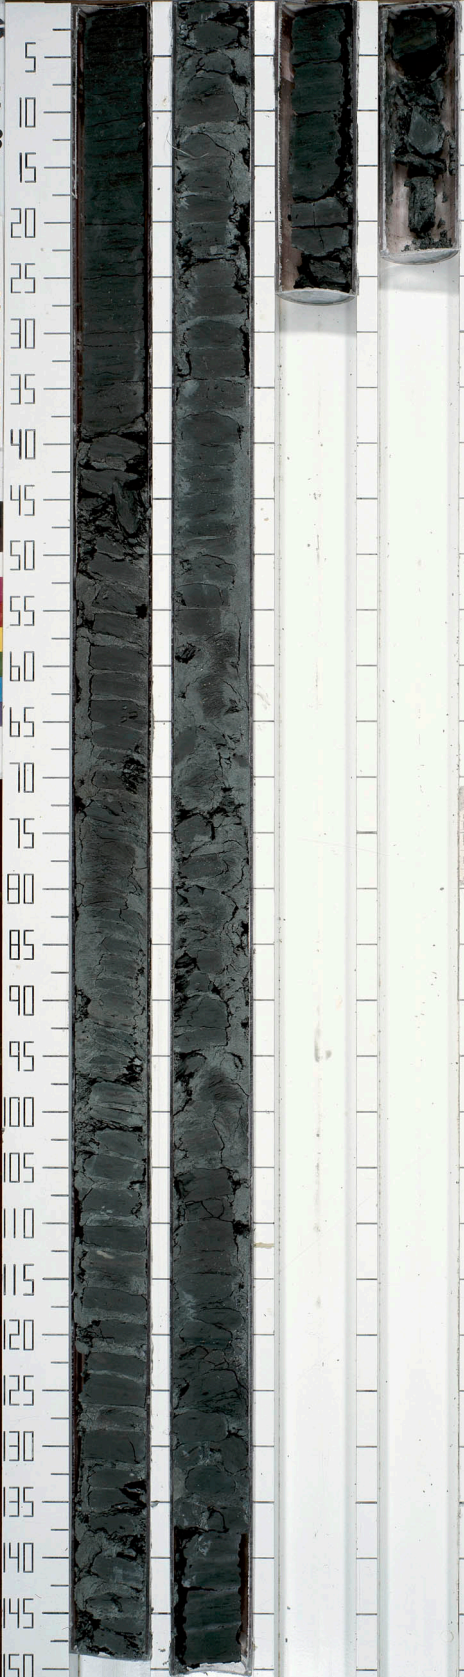

3TR-1

3TR-2

3TR-3

3TR-CC

LEG
93
SITE
603

SUB-BOTTOM DEPTH
650.2 ~ 659.8

5
10
15
20
25
30
35
40
45
50
55
60
65
70
75
80
85
90
95
100
105
110
115
120
125
130
135
140
145
150