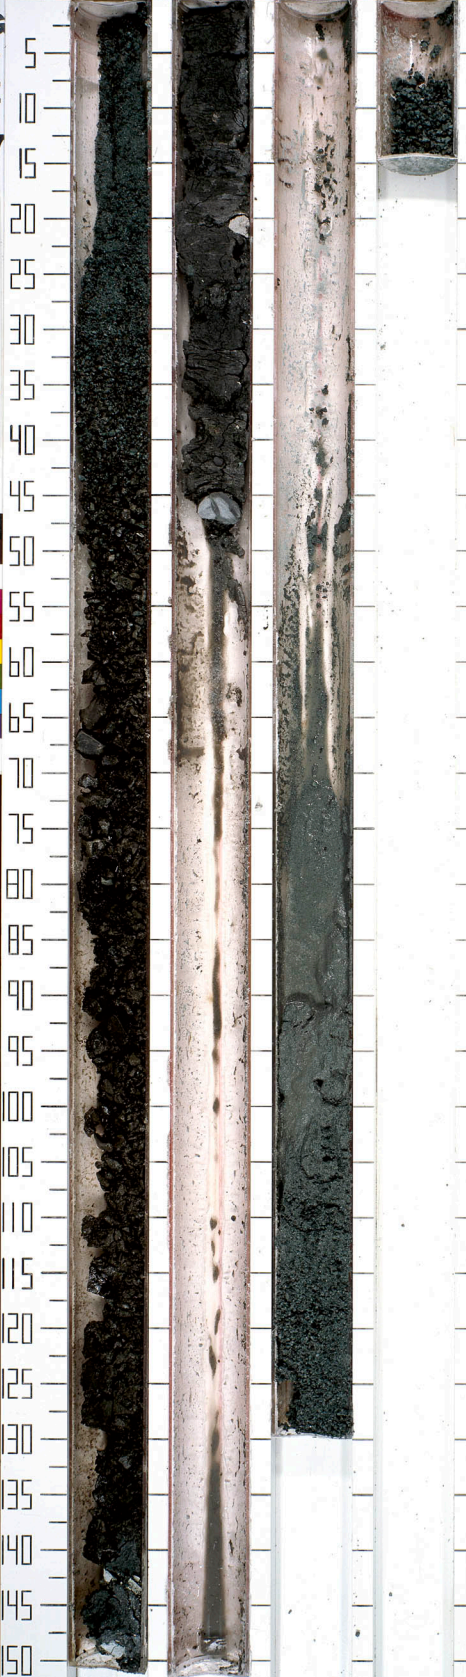

13-1

13-2

13-3

13-cc

LEG  
84  
SITE  
567  
A

SUB-BOTTOM DEPTH  
307.3-316.2 m.

5  
10  
15  
20  
25  
30  
35  
40  
45  
50  
55  
60  
65  
70  
75  
80  
85  
90  
95  
100  
105  
110  
115  
120  
125  
130  
135  
140  
145  
150