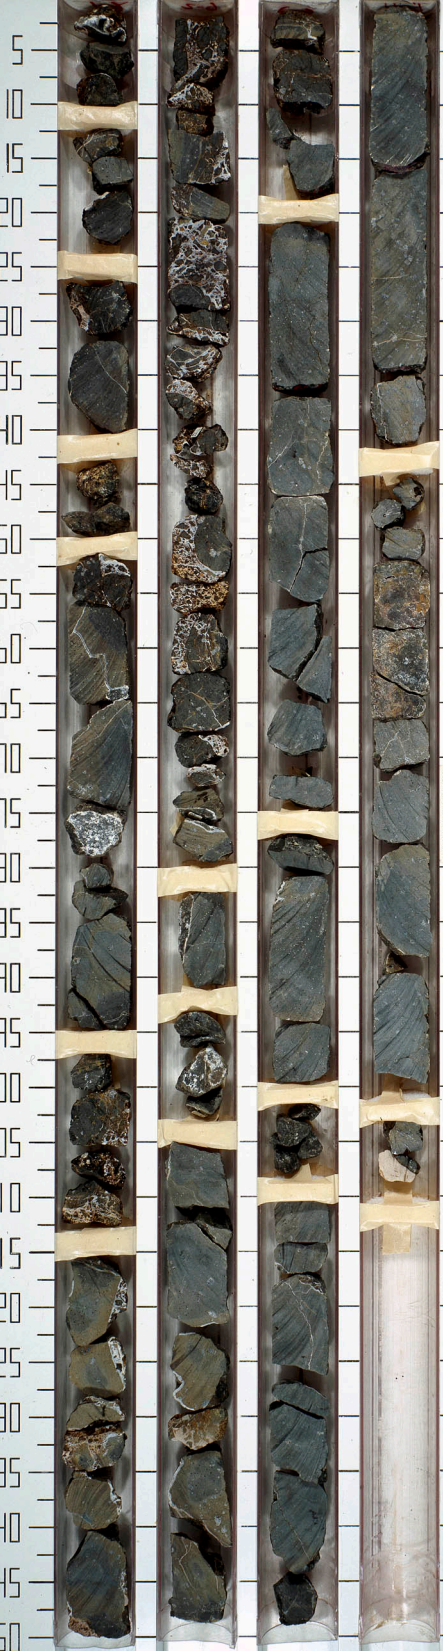

6-1

6-2

6-3

6-4

LEG  
82  
SITE  
562

286.0-295.0 M.

4227084 BENTONITE KIT 42210