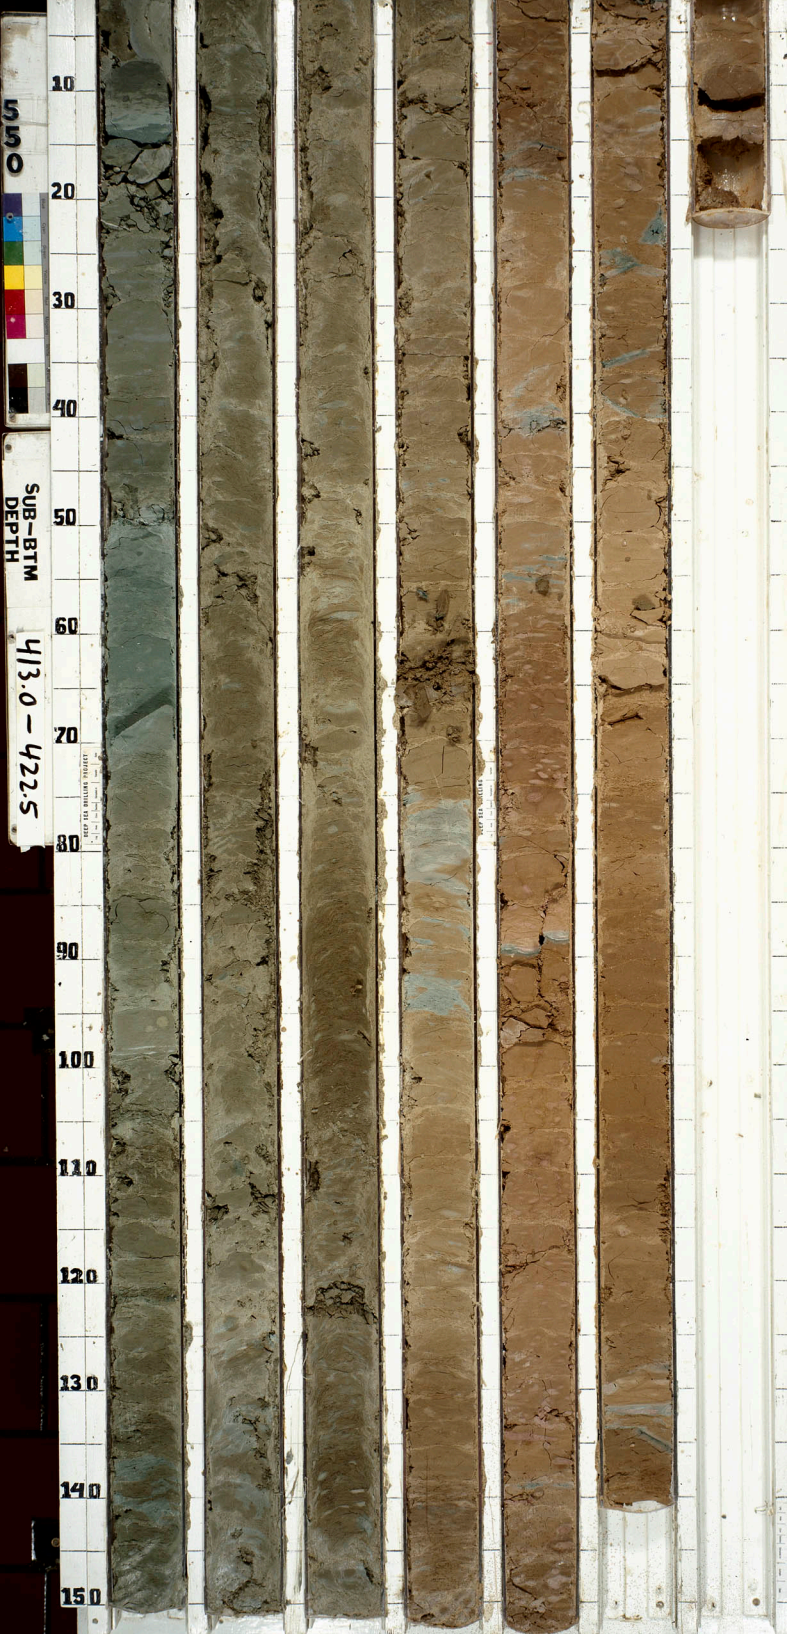

35-1

35-2

35-3

35-4

35-5

35-6

35-20

SUB-BTM  
 DEPTH  
 413.0 - 422.5

10  
 20  
 30  
 40  
 50  
 60  
 70  
 80  
 90  
 100  
 110  
 120  
 130  
 140  
 150

DEPTH (CM)